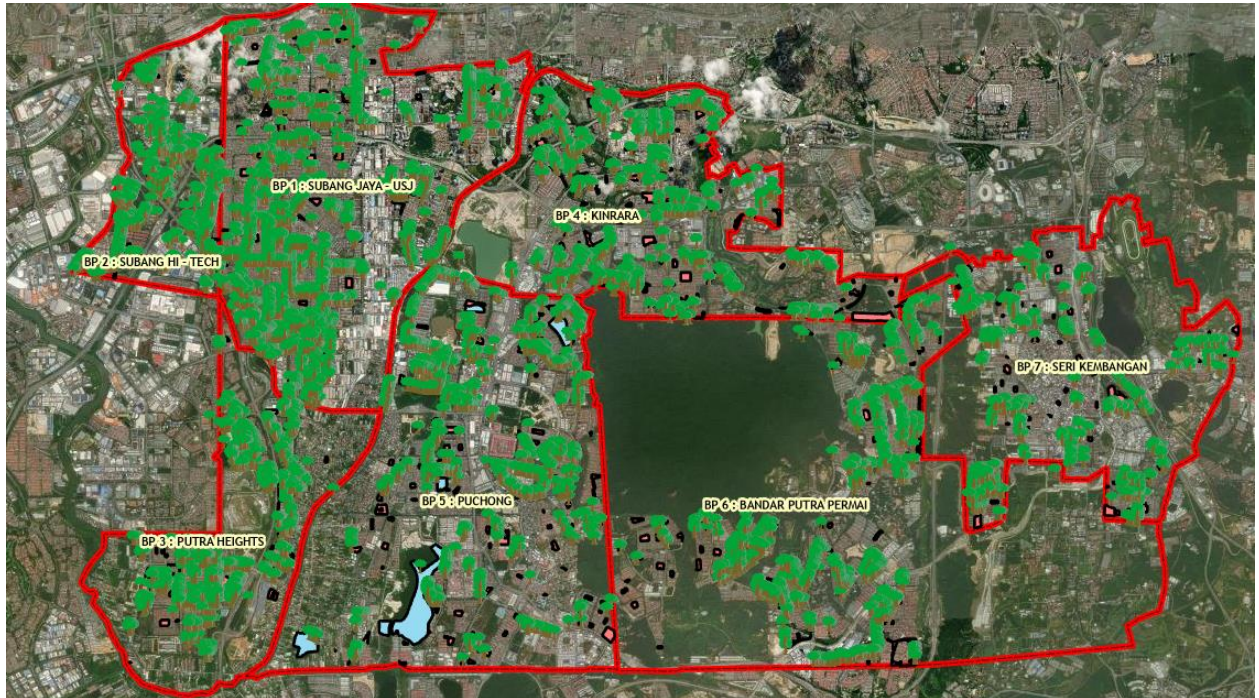

PETA LOKASI

**KERJA - KERJA MENEBAH DAN MENCANTAS POKOK BAGI TUJUAN
PERKARA-PERKARA KHAS BERKAITAN SELAMA 1 TAHUN UNTUK MAJLIS
BANDARAYA SUBANG JAYA, SELANGOR DARUL EHSAN**